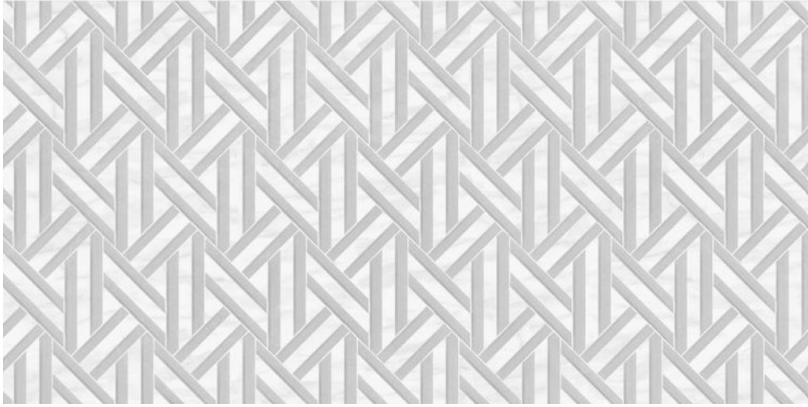

BAÑO PRINCIPAL

ADORNO PARED
CERÁMICO ESMALTADO
ASTUN WHITE DECORATIVO